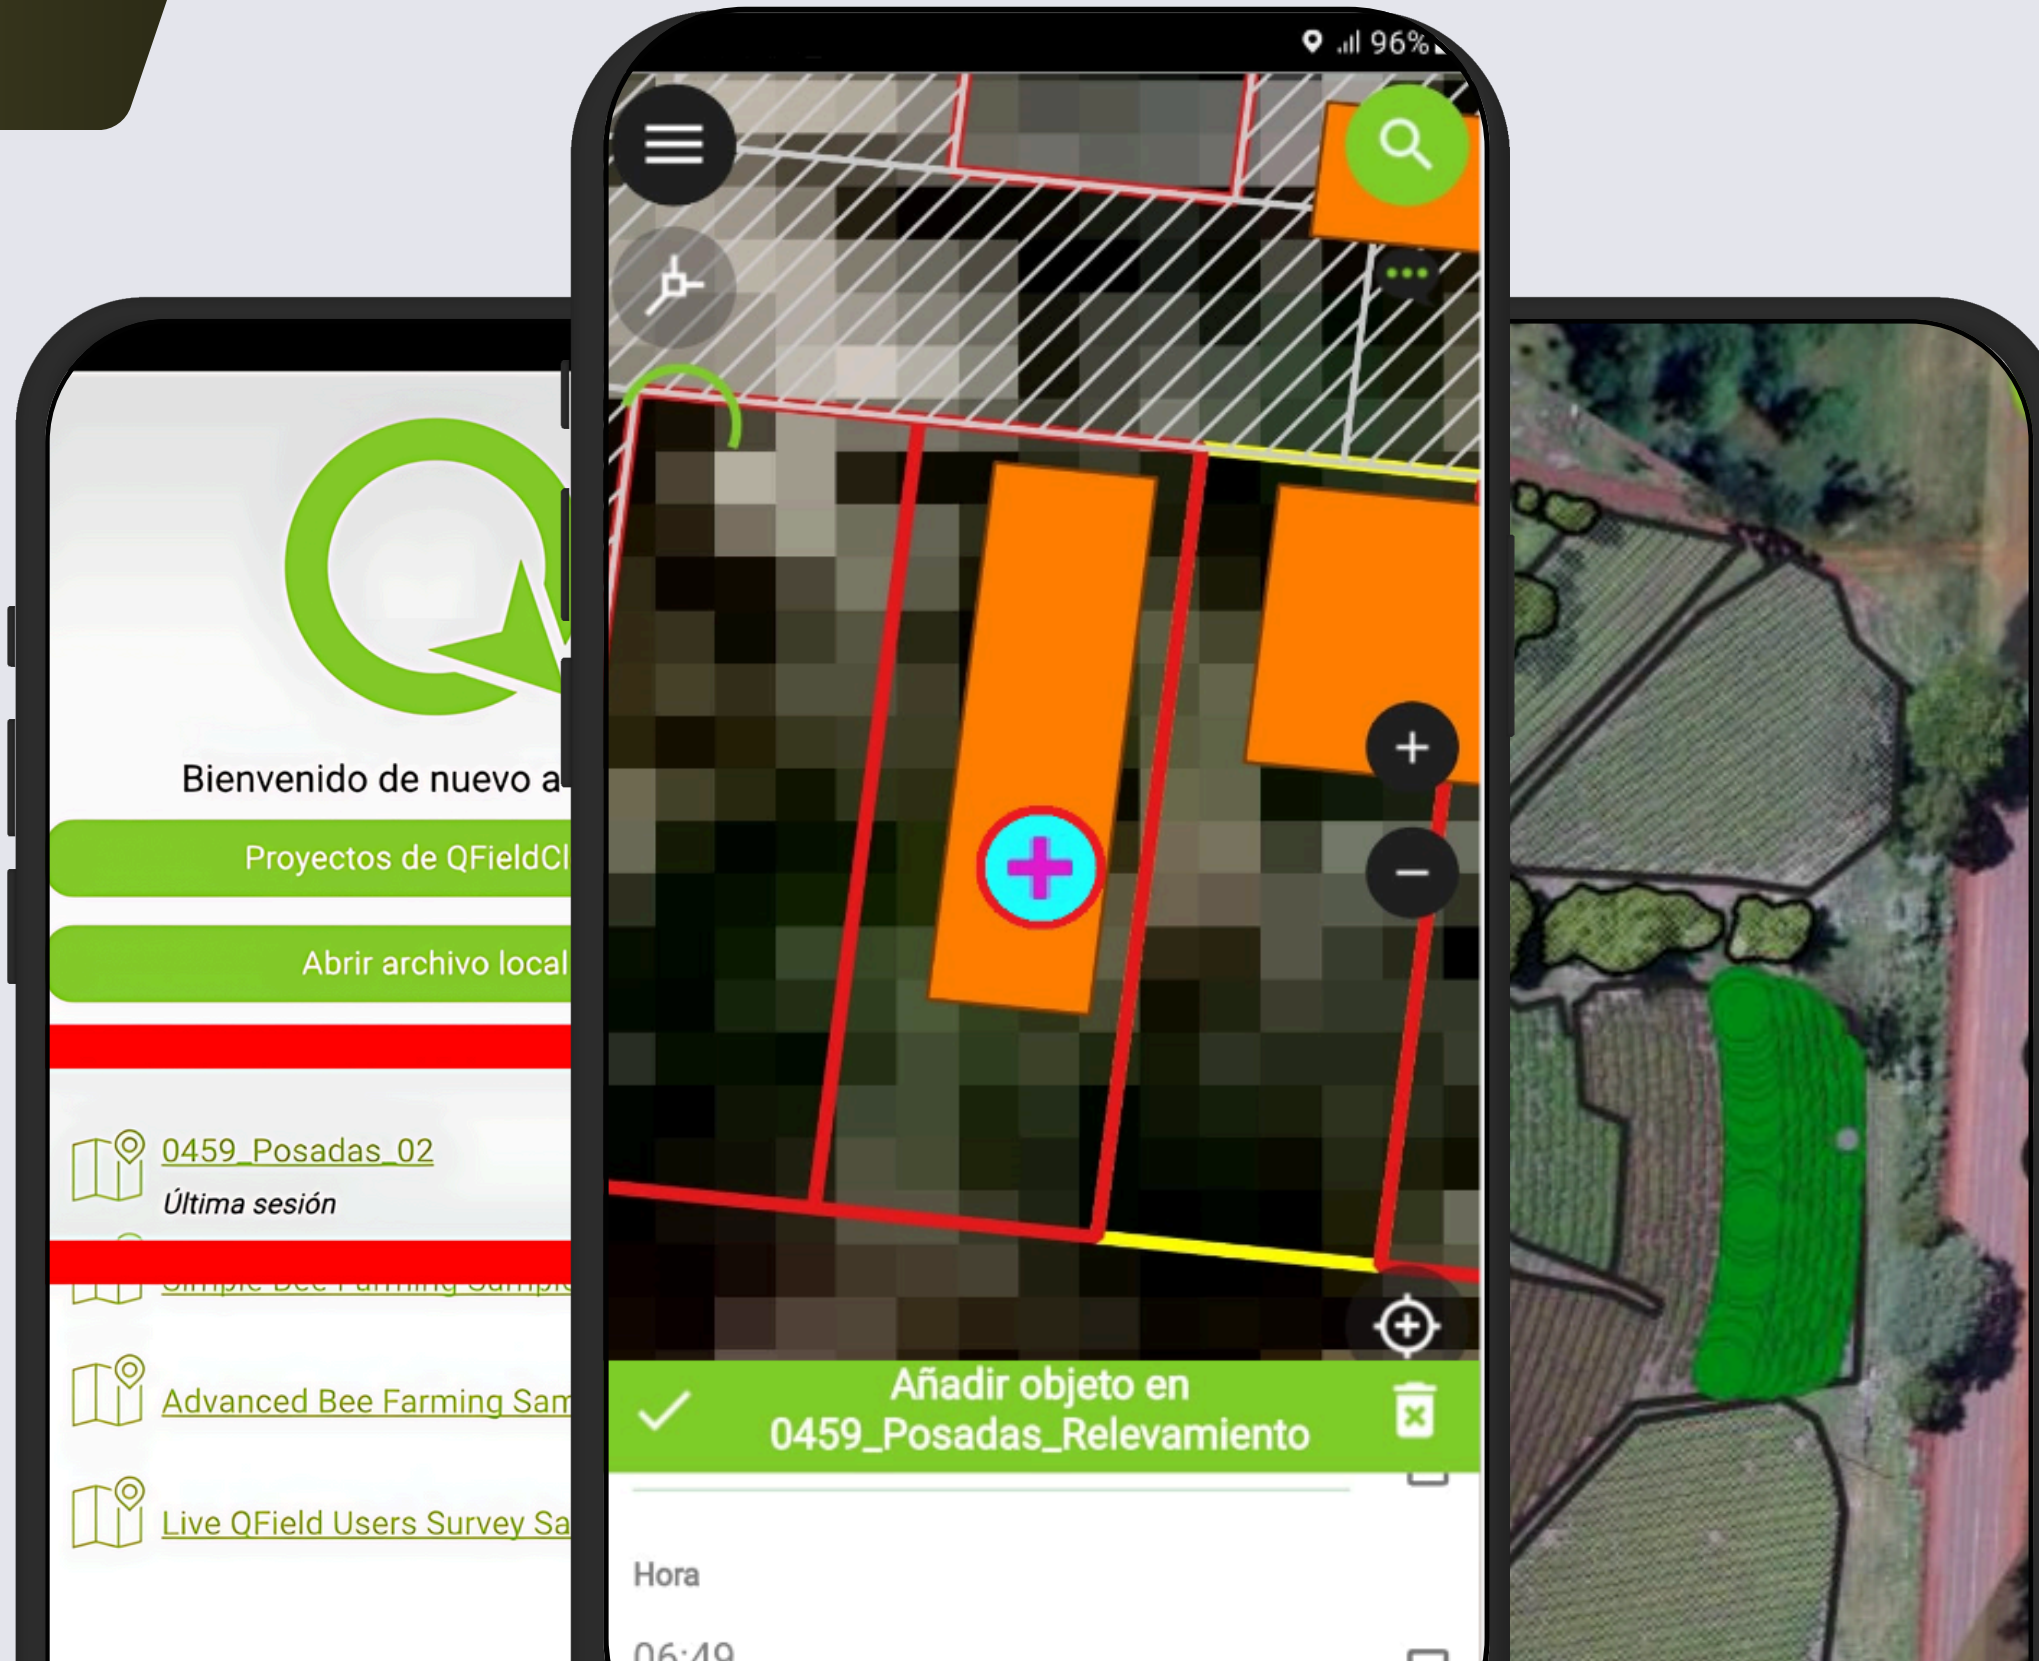

BACKEND

JavaScript(NodeJS,Express)
Python (Django,Flask)
Java(SpringBoot)
GeoNode
GeoServer

BASE DE DATOS

PostgreSQL(relacional)
MySQL(relacional)
MongoDB(no relacional)

INFRAESTRUCTURA

Despliegues en servidores físicos y en la nube.
Herramientas CI/CD Docker
Google Cloud y Firebase

METODOLOGIA DE TRABAJO

SCRUM

Orientado a la solución de problemas complejos,tanto por cuestiones inherentes al software, nos ofrece un proceso ágil de desarrollo de software, iterativo e incremental.

APP SIG MÓVIL

La aplicación GIS definitiva para dispositivos móviles, diseñada para revolucionar la recolección y revisión de datos en campo. Con funciones avanzadas como digitalización online y offline, edición de geometrías y atributos, búsqueda eficiente y potentes formularios, esta app es la herramienta indispensable para profesionales que necesitan editar sobre la marcha.